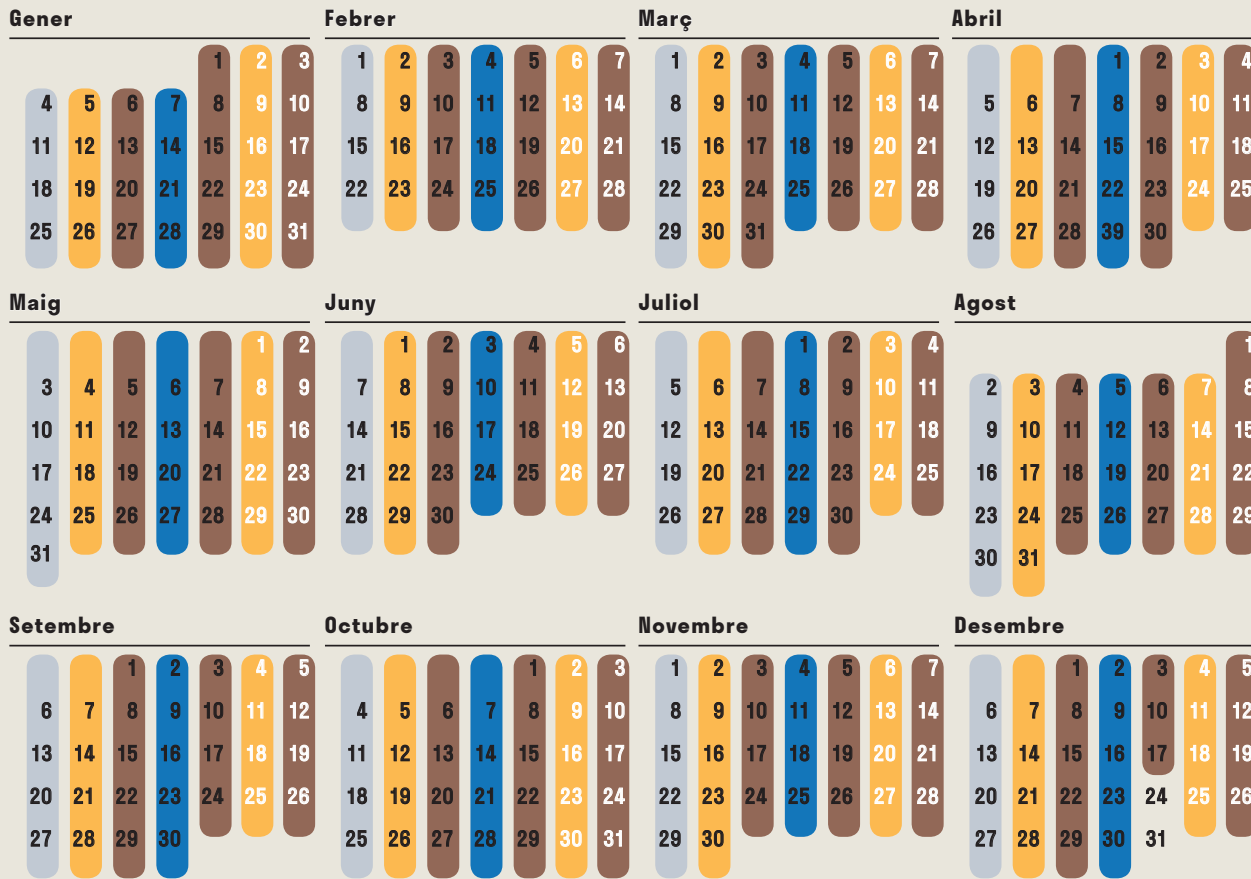

FEM-HO BÉ! A PORTA

Càrcer

QUÈ HAS DE FER A CASA?

1. Separa els residus com toca.
2. Consulta el poal que s'arregla cada dia.
3. Deposita a la porta el poal i el residu corresponent entres les 20.00 i 23.00 hores.
4. El servei llegirà el xip del poal i l'arreglarà si és correcte.
5. Retorna poal a casa una vegada finalitzat el servei.

Paper 100% reciclable

FREQÜÈNCIA I HORARI DE RECOLLIDA

DILLUNS	DIMARTS	DIMECRES	DIJOUS	DIVENDRES	DISSABTE	DIUMENGE
De 20.00 h a 23.00 h	De 20.00 h a 23.00 h	De 20.00 h a 23.00 h	De 20.00 h a 23.00 h	De 20.00 h a 23.00 h	De 20.00 h a 23.00 h	De 20.00 h a 23.00 h
Recollida de	Recollida de	Recollida de	Recollida de	Recollida de	Recollida de	Recollida de
Resta	Envasos lleugers	Orgànic	Paper i cartó	Orgànic	Envasos lleugers	Orgànic
S'ha de depositar en el poal:	S'ha de depositar en el poal:	S'ha de depositar en el poal:	S'ha de depositar en el poal:	S'ha de depositar en el poal:	S'ha de depositar en el poal:	S'ha de depositar en el poal:
Gris	Gris	Marró	Gris	Marró	Gris	Marró

Recorda! Els productes d'higiene íntima i tèxtil sanitari es poden traure tots els dies (encara que no hi haja recollida de resta). Cal posar-los en una bosseta tancada damunt del poal que toques.

<p>Vidre</p> <p>S'ha de depositar al contenidor verd que es troba al carrer.</p>	<p>Voluminosos</p> <p>Mobles, electrodomèstics, matalassos... Pots dur-los a l'ecoparc, deixar-los en la porta de casa el tercer dijous de cada mes i l'empresa els arreglarà o telefonar al 663 255 877 per a concretar amb l'empresa un dia i hora de recollida.</p>	<p>Ecoparc</p> <p>Dilluns a divendres 10.00 — 13.00 h 16.00 — 18.00 h (17.00 — 19.00 h en estiu) Tel. (+34) 691 047 044</p> <p>Dissabtes 9.00 — 14.00 h. Diumenges i festius Tancat Partida Pla del Rei</p>
---	---	--